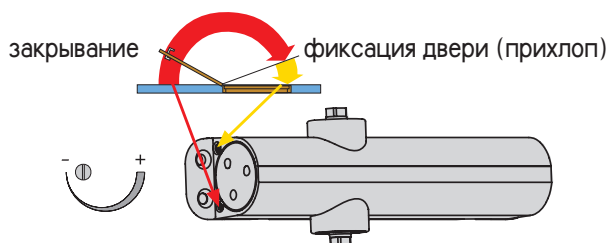

ДВЕРНОЙ ДОВОДЧИК ABLOY® DC210 ДЛЯ ВНУТРЕННИХ ДВЕРЕЙ

- Литой алюминиевый корпус
- Максимальный угол открывания 180°
- Не имеет сторонности
- Сила закрывания категории 2-3 в соответствии с EN1154
- Максимальная ширина двери 950 мм и вес двери 60 кг
- Регулируемая скорость закрывания и фиксации двери (прихлопа)
- Может быть установлен как на дверное полотно, так и на дверную коробку
- Доступные цвета: серебристый, белый, коричневый
- Протестирован на 500 000 циклов закрывания
- Размеры: длина 210мм, ширина 42мм, высота 56мм
- Температурный режим работы: 0...+45°C

УСТАНОВКА

Сторона открывания

Сторона закрывания

РАЗМЕРЫ

РЕГУЛИРОВКИ

Скорость закрывания и фиксации двери (прихлопа) быстро настраивается в соответствии с Вашими требованиями путем поворота двух клапанов

Сила закрывания регулируется поворотом лапки тягового устройства на 180°.

EN2

EN3

КОМПЛЕКТ

Дверной доводчик со стандартной тягой, шаблон сверления и винты