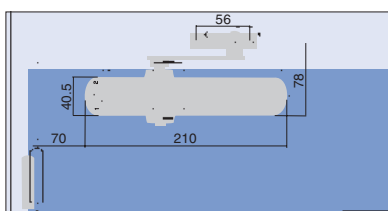

ДВЕРНОЙ ДОВОДЧИК ABLOY® DC210 ДЛЯ ВНУТРЕННИХ ДВЕРЕЙ

- Литой алюминиевый корпус
- Максимальный угол открывания 180°
- Не имеет сторонности
- Сила закрывания категории 2-3 в соответствии с EN1154
- Максимальная ширина двери 950 мм и вес двери 60 кг
- Регулируемая скорость закрывания и фиксации двери (прихлопа)
- Может быть установлен как на дверное полотно, так и на дверную коробку
- Доступные цвета: серебристый, белый, коричневый
- Протестирован на 500 000 циклов закрывания
- Размеры: длина 210мм, ширина 42мм, высота 56мм
- Температурный режим работы: 0...+45°C

УСТАНОВКА

Сторона открывания

Сторона закрывания

РАЗМЕРЫ

РЕГУЛИРОВКИ

Скорость закрывания и фиксации двери (прихлопа) быстро настраивается в соответствии с Вашими требованиями путем поворота двух клапанов

Сила закрывания регулируется поворотом лапки тягового устройства на 180°.