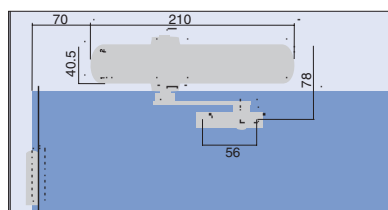

ДВЕРНОЙ ДОВОДЧИК ABLOY® DC210 ДЛЯ ВНУТРЕННИХ ДВЕРЕЙ

- Литой алюминиевый корпус
- Максимальный угол открывания 180°
- Не имеет сторонности
- Сила закрывания категории 2-3 в соответствии с EN1154
- Максимальная ширина двери 950 мм и вес двери 60 кг
- Регулируемая скорость закрывания и фиксации двери (прихлопа)
- Может быть установлен как на дверное полотно, так и на дверную коробку
- Доступные цвета: серебристый, белый, коричневый
- Протестирован на 500 000 циклов закрывания
- Размеры: длина 210мм, ширина 42мм, высота 56мм
- Температурный режим работы: 0...+45°C

УСТАНОВКА

Сторона открывания

Сторона закрывания

РАЗМЕРЫ

РЕГУЛИРОВКИ

Скорость закрывания и фиксации двери (прихлопа) быстро настраивается в соответствии с Вашими требованиями путем поворота двух клапанов

Сила закрывания регулируется поворотом лапки тягового устройства на 180°.