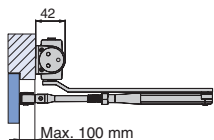

ДВЕРНОЙ ДОВОДЧИК ABLOY® DC210 ДЛЯ ВНУТРЕННИХ ДВЕРЕЙ

- Литой алюминиевый корпус
- Максимальный угол открывания 180°
- Не имеет сторонности
- Сила закрывания категории 2-3 в соответствии с EN1154
- Максимальная ширина двери 950 мм и вес двери 60 кг
- Регулируемая скорость закрывания и фиксации двери (прихлопа)
- Может быть установлен как на дверное полотно, так и на дверную коробку
- Доступные цвета: серебристый, белый, коричневый
- Протестирован на 500 000 циклов закрывания
- Размеры: длина 210мм, ширина 42мм, высота 56мм
- Температурный режим работы: 0...+45°C

УСТАНОВКА

Сторона открывания

Сторона закрывания

РАЗМЕРЫ

РЕГУЛИРОВКИ

Скорость закрывания и фиксации двери (прихлопа) быстро настраивается в соответствии с Вашими требованиями путем поворота двух клапанов

Сила закрывания регулируется поворотом лапки тягового устройства на 180°.