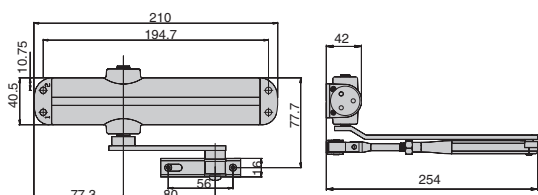

ДВЕРНОЙ ДОВОДЧИК ABLOY® DC210 ДЛЯ ВНУТРЕННИХ ДВЕРЕЙ

- Литой алюминиевый корпус
- Максимальный угол открывания 180°
- Не имеет сторонности
- Сила закрывания категории 2-3 в соответствии с EN1154
- Максимальная ширина двери 950 мм и вес двери 60 кг
- Регулируемая скорость закрывания и фиксации двери (прихлопа)
- Может быть установлен как на дверное полотно, так и на дверную коробку
- Доступные цвета: серебристый, белый, коричневый
- Протестирован на 500 000 циклов закрывания
- Размеры: длина 210мм, ширина 42мм, высота 56мм
- Температурный режим работы: 0...+45°C

УСТАНОВКА

Сторона открывания

Сторона закрывания

РАЗМЕРЫ

РЕГУЛИРОВКИ

Скорость закрывания и фиксации двери (прихлопа) быстро настраивается в соответствии с Вашими требованиями путем поворота двух клапанов

Сила закрывания регулируется поворотом лапки тягового устройства на 180°.