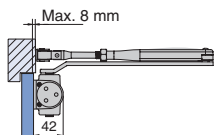

ДВЕРНОЙ ДОВОДЧИК ABLOY® DC210 ДЛЯ ВНУТРЕННИХ ДВЕРЕЙ

- Литой алюминиевый корпус
- Максимальный угол открывания 180°
- Не имеет сторонности
- Сила закрывания категории 2-3 в соответствии с EN1154
- Максимальная ширина двери 950 мм и вес двери 60 кг
- Регулируемая скорость закрывания и фиксации двери (прихлопа)
- Может быть установлен как на дверное полотно, так и на дверную коробку
- Доступные цвета: серебристый, белый, коричневый
- Протестирован на 500 000 циклов закрывания
- Размеры: длина 210мм, ширина 42мм, высота 56мм
- Температурный режим работы: 0...+45°C

УСТАНОВКА

Сторона открывания

Сторона закрывания

РАЗМЕРЫ

РЕГУЛИРОВКИ

Скорость закрывания и фиксации двери (прихлопа) быстро настраивается в соответствии с Вашими требованиями путем поворота двух клапанов

Сила закрывания регулируется поворотом лапки тягового устройства на 180°.